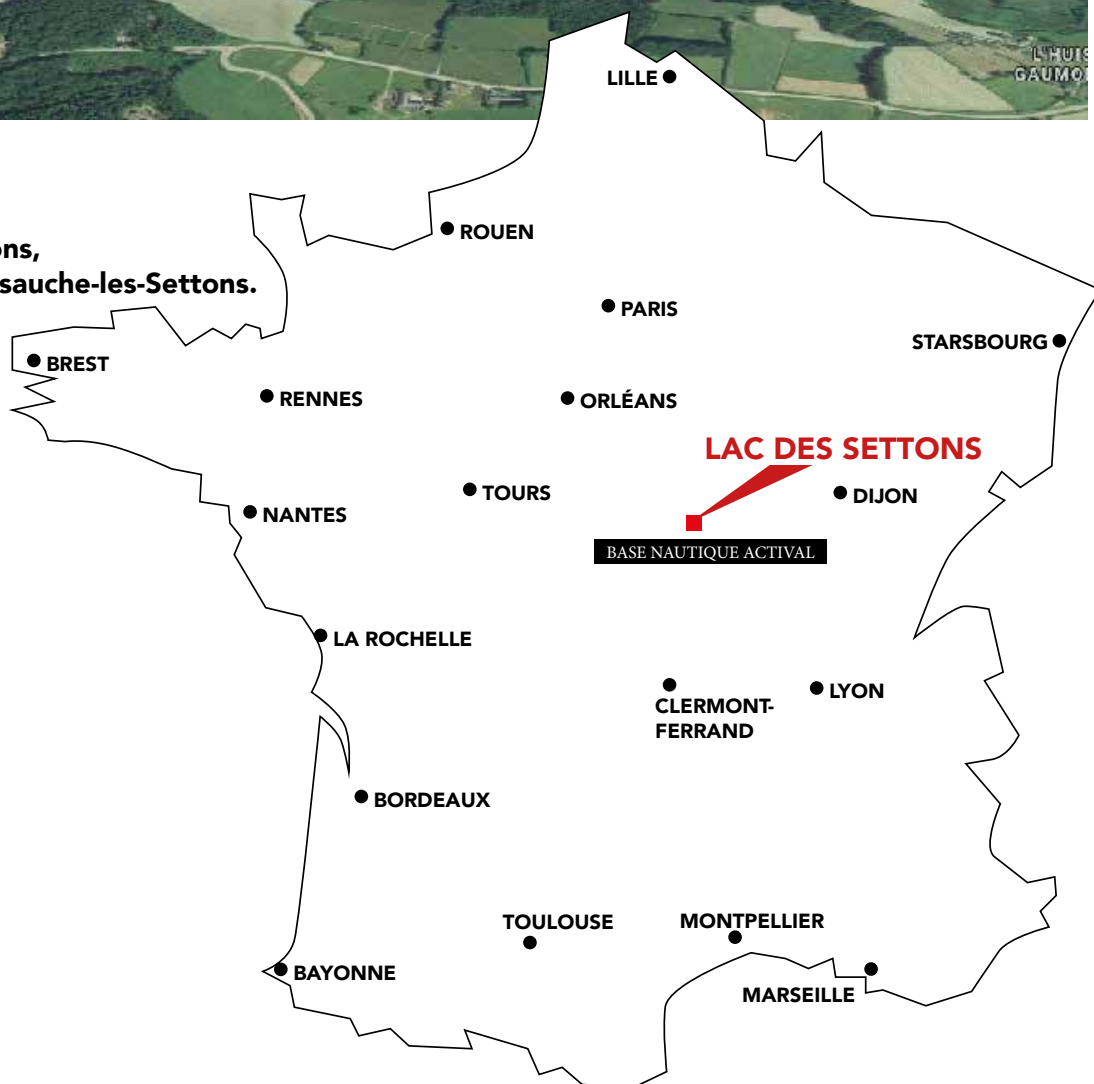

Situé dans le Morvan,
au bord du Lac des Settons,
sur la commune de Montsauche-les-Settons.

Hébergements,
restauration,
et espaces de jam !

Distances depuis :

Vichy	170 km
Clermont-F.	215 km
Orléans	230 km
Lyon	250 km
Paris	290 km
Chambéry	330 km
Rouen	390 km
Strasbourg	430 km
Lille	480 km
La Rochelle	490 km
Nantes	520 km
Marseille	530 km
Rennes	550 km
Toulouse	570 km
Amsterdam	680 km
Brest	790 km

HÉBERGEMENTS AVEC DOUCHE/SANITAIRE COMMUN

CAFETERIA

AUTRE ESPACE JAM